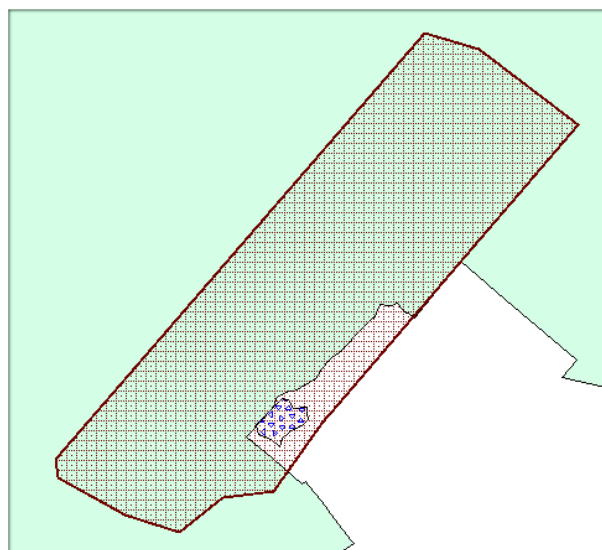

Ülevaade väärtuslike maastike aladel paiknevatest maavara varudest ja kaitsealadest

Skeem 1. Koeru – Väinjärve maastik

Skeem 2. Anna – Purdi maastik

Skeem 3. Karinu maastik

Skeem 4. Roosna-Alliku maastik

Skeem 5. Mägede maastik

Skeem 6. Tõrvaaugu maastik

Skeem 7. Vulbi oos

Skeem 8. Salutaguse-Kuusna maastik

Skeem 9. Kautla – Seli soode ala

Skeem 10. Norra-Oostriku allikate ala

Skeem 12. Kiigumõisa – Kilingi maastik

Skeem 11. Tammsaare väljamägi – Kodru raba

Skeem 13. Kakerdaja raba – Kõrvemaa maastikukaitseala