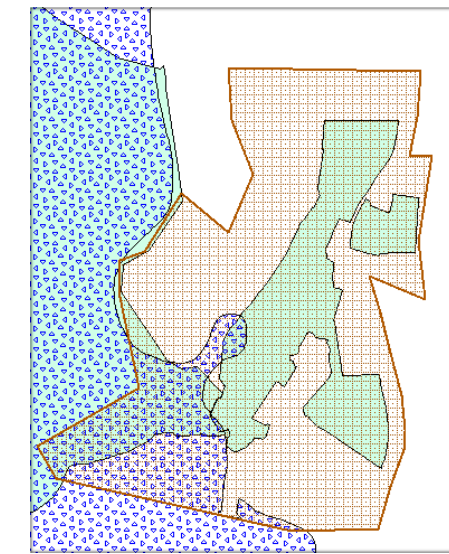

Ülevaade väärtuslike maastike aladel paiknevatest maavara varudest ja kaitsealadest

Skeem 1. Koeru – Väinjärve maastik

Skeem 2. Anna – Purdi maastik

Skeem 3. Karinu maastik

Skeem 4. Roosna-Alliku maastik

Skeem 5. Mägede maastik

Skeem 6. Tõrvaaugu maastik

Skeem 7. Vulbi oos

Skeem 8. Salutaguse-Kuusna maastik

Skeem 9. Kautla – Seli soode ala

Skeem 10. Norra-Oostriku allikate ala

Skeem 12. Kiigumõisa – Kilingi maastik

Skeem 11. Tammsaare väljamägi – Kodru raba

Skeem 13. Kakerdaja raba – Kõrvemaa maastikukaitseala