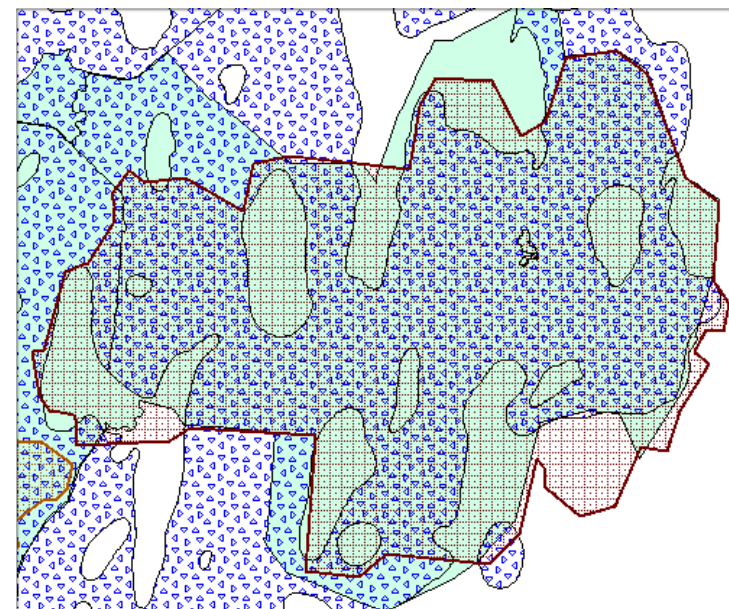

Ülevaade väärtuslike maastike aladel paiknevatest maavara varudest ja kaitsealadest

Skeem 1. Koeru – Väinjärve maastik

Skeem 2. Anna – Purdi maastik

Skeem 3. Karinu maastik

Skeem 4. Roosna-Alliku maastik

Skeem 5. Mägede maastik

Skeem 6. Tõrvaaugu maastik

Skeem 7. Vulbi oos

Skeem 8. Salutaguse-Kuusna maastik

Skeem 9. Kautla – Seli soode ala

Skeem 10. Norra-Oostriku allikate ala

Skeem 12. Kiigumõisa – Kilingi maastik

Skeem 11. Tammsaare väljamägi – Kodru raba

Skeem 13. Kakerdaja raba – Kõrvemaa maastikukaitseala