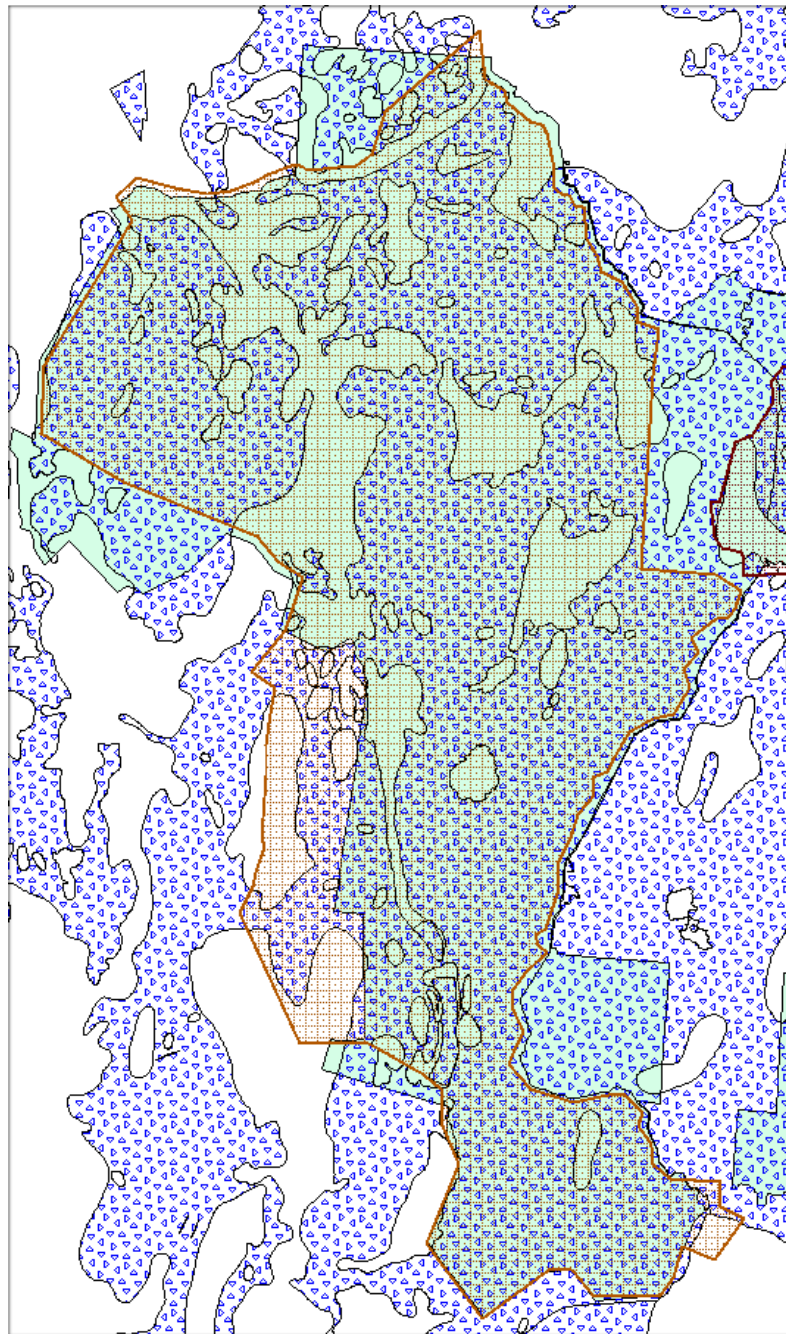

Ülevaade väärtuslike maastike aladel paiknevatest maavara varudest ja kaitsealadest

Skeem 1. Koeru – Väinjärve maastik

Skeem 2. Anna – Purdi maastik

Skeem 3. Karinu maastik

Skeem 4. Roosna-Alliku maastik

Skeem 5. Mägede maastik

Skeem 6. Tõrvaaugu maastik

Skeem 7. Vulbi oos

Skeem 8. Salutaguse-Kuusna maastik

Skeem 9. Kautla – Seli soode ala

Skeem 10. Norra-Oostriku allikate ala

Skeem 12. Kiigumõisa – Kilingi maastik

Skeem 11. Tammsaare väljamägi – Kodru raba

Skeem 13. Kakerdaja raba – Kõrvemaa maastikukaitseala