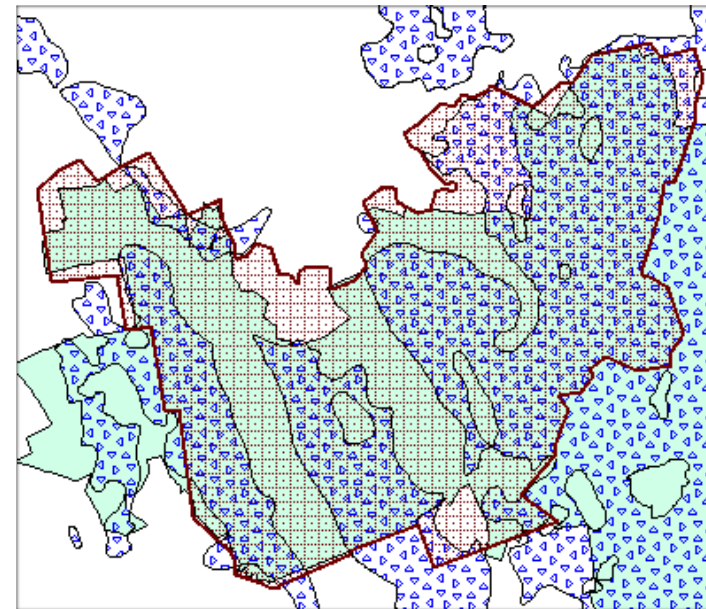

Ülevaade väärtuslike maastike aladel paiknevatest maavara varudest ja kaitsealadest

Skeem 1. Koeru – Väinjärve maastik

Skeem 2. Anna – Purdi maastik

Skeem 3. Karinu maastik

Skeem 4. Roosna-Alliku maastik

Skeem 5. Mägede maastik

Skeem 6. Tõrvaaugu maastik

Skeem 7. Vulbi oos

Skeem 8. Salutaguse-Kuusna maastik

Skeem 9. Kautla – Seli soode ala

Skeem 10. Norra-Oostriku allikate ala

Skeem 12. Kiigumõisa – Kilingi maastik

Skeem 11. Tammsaare väljamägi – Kodru raba

Skeem 13. Kakerdaja raba – Kõrvemaa maastikukaitseala