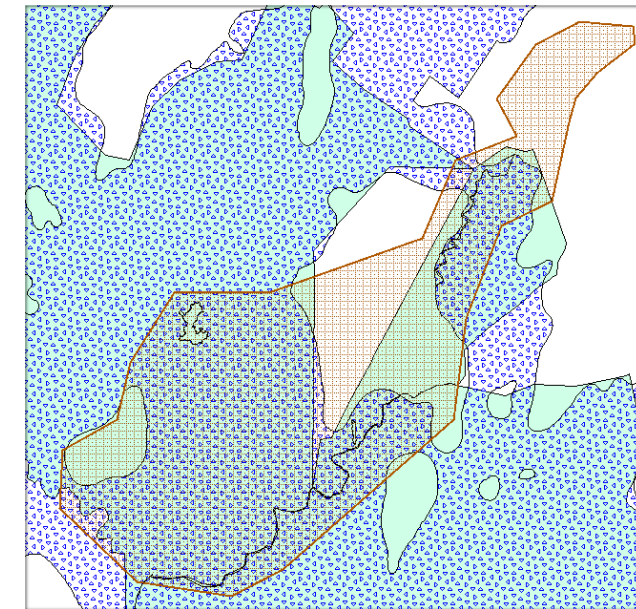

Ülevaade väärtuslike maastike aladel paiknevatest maavara varudest ja kaitsealadest

Skeem 1. Koeru – Väinjärve maastik

Skeem 2. Anna – Purdi maastik

Skeem 3. Karinu maastik

Skeem 4. Roosna-Alliku maastik

Skeem 5. Mägede maastik

Skeem 6. Tõrvaaugu maastik

Skeem 7. Vulbi oos

Skeem 8. Salutaguse-Kuusna maastik

Skeem 9. Kautla – Seli soode ala

Skeem 10. Norra-Oostriku allikate ala

Skeem 12. Kiigumõisa – Kilingi maastik

Skeem 11. Tammsaare väljamägi – Kodru raba

Skeem 13. Kakerdaja raba – Kõrvemaa maastikukaitseala