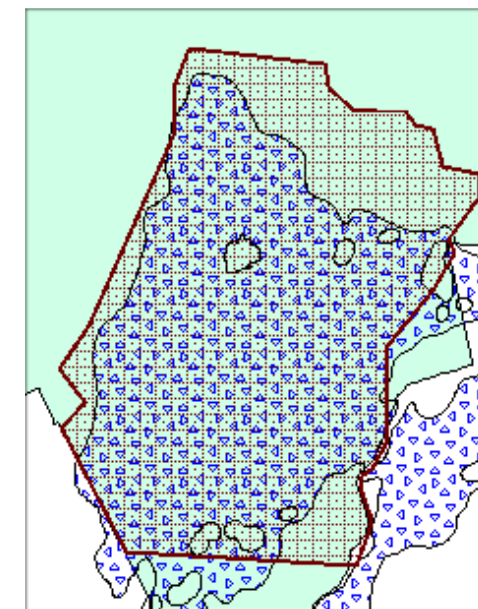

Ülevaade väärtuslike maastike aladel paiknevatest maavara varudest ja kaitsealadest

Skeem 1. Koeru – Väinjärve maastik

Skeem 2. Anna – Purdi maastik

Skeem 3. Karinu maastik

Skeem 4. Roosna-Alliku maastik

Skeem 5. Mägede maastik

Skeem 6. Tõrvaaugu maastik

Skeem 7. Vulbi oos

Skeem 8. Salutaguse-Kuusna maastik

Skeem 9. Kautla – Seli soode ala

Skeem 10. Norra-Oostriku allikate ala

Skeem 12. Kiigumõisa – Kilingi maastik

Skeem 11. Tammsaare väljamägi – Kodru raba

Skeem 13. Kakerdaja raba – Kõrvemaa maastikukaitseala