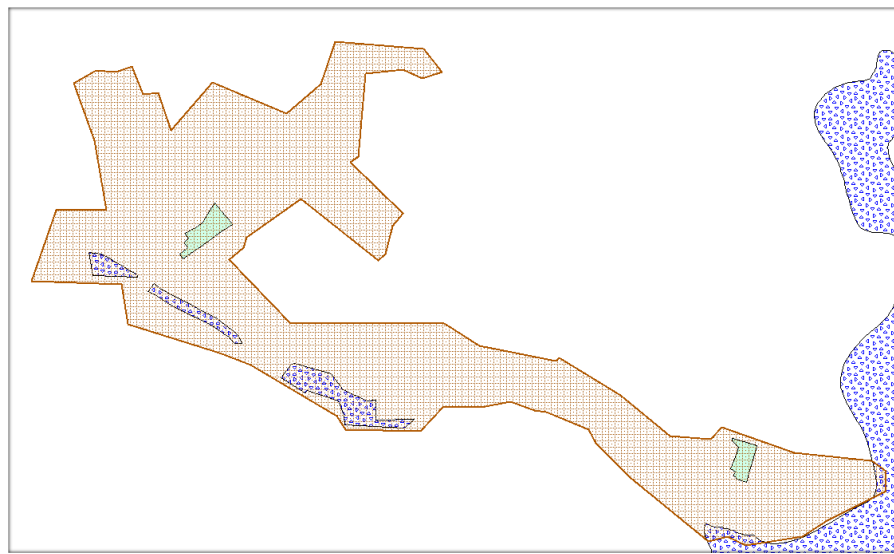

Ülevaade väärtuslike maastike aladel paiknevatest maavara varudest ja kaitsealadest

Skeem 1. Koeru – Väinjärve maastik

Skeem 2. Anna – Purdi maastik

Skeem 3. Karinu maastik

Skeem 4. Roosna-Alliku maastik

Skeem 5. Mägede maastik

Skeem 6. Tõrvaaugu maastik

Skeem 7. Vulbi oos

Skeem 8. Salutaguse-Kuusna maastik

Skeem 9. Kautla – Seli soode ala

Skeem 10. Norra-Oostriku allikate ala

Skeem 12. Kiigumõisa – Kilingi maastik

Skeem 11. Tammsaare väljamägi – Kodru raba

Skeem 13. Kakerdaja raba – Kõrvemaa maastikukaitseala