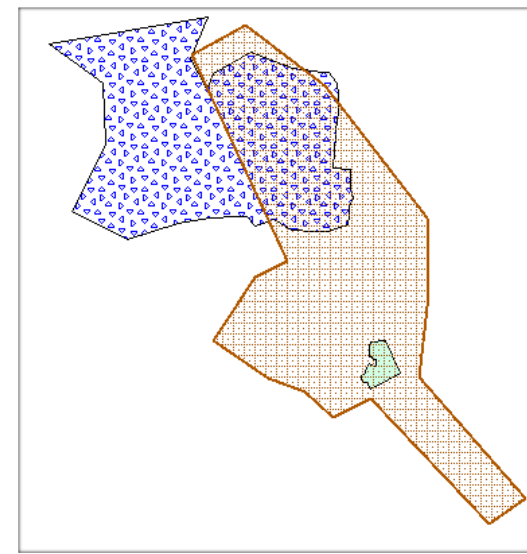

Ülevaade väärtuslike maastike aladel paiknevatest maavara varudest ja kaitsealadest

Skeem 1. Koeru – Väinjärve maastik

Skeem 2. Anna – Purdi maastik

Skeem 3. Karinu maastik

Skeem 4. Roosna-Alliku maastik

Skeem 5. Mägede maastik

Skeem 6. Tõrvaaugu maastik

Skeem 7. Vulbi oos

Skeem 8. Salutaguse-Kuusna maastik

Skeem 9. Kautla – Seli soode ala

Skeem 10. Norra-Oostriku allikate ala

Skeem 12. Kiigumõisa – Kilingi maastik

Skeem 11. Tammsaare väljamägi – Kodru raba

Skeem 13. Kakerdaja raba – Kõrvemaa maastikukaitseala