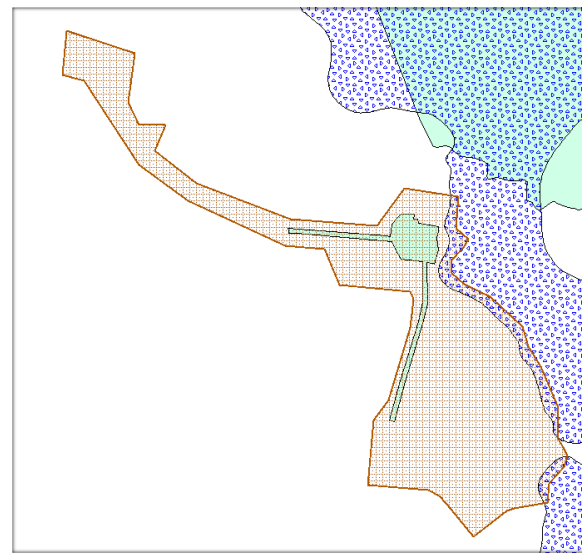

Ülevaade väärtuslike maastike aladel paiknevatest maavara varudest ja kaitsealadest

Skeem 1. Koeru – Väinjärve maastik

Skeem 2. Anna – Purdi maastik

Skeem 3. Karinu maastik

Skeem 4. Roosna-Alliku maastik

Skeem 5. Mägede maastik

Skeem 6. Tõrvaaugu maastik

Skeem 7. Vulbi oos

Skeem 8. Salutaguse-Kuusna maastik

Skeem 9. Kautla – Seli soode ala

Skeem 10. Norra-Oostriku allikate ala

Skeem 12. Kiigumõisa – Kilingi maastik

Skeem 11. Tammsaare väljamägi – Kodru raba

Skeem 13. Kakerdaja raba – Kõrvemaa maastikukaitseala