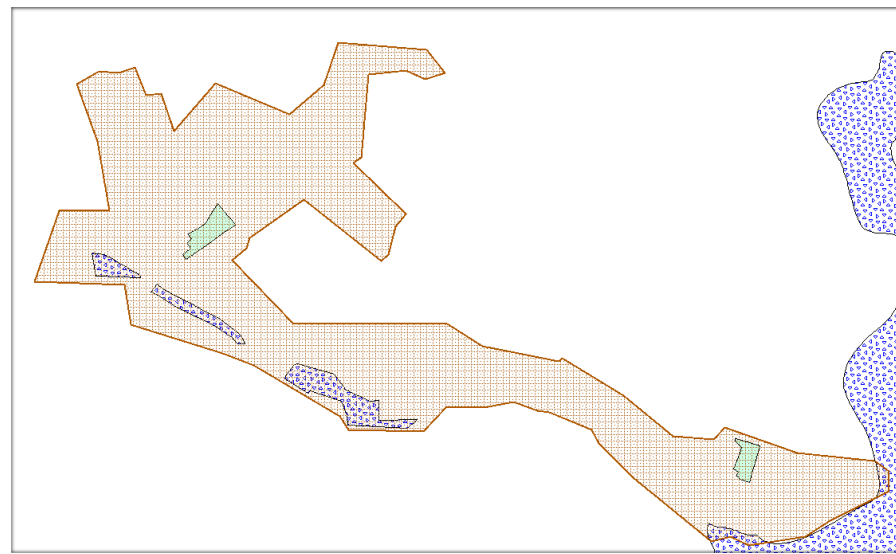

Ülevaade väärtuslike maastike aladel paiknevatest maavaravarudest ja kaitsealadest

	Maavaravaru
	Kaitseala
	I klassi väärtuslik maastik
	II klassi väärtuslik maastik
	III klassi väärtuslik maastik

Skeem 1. Koeru – Väinjärve maastik (kruus, turvas)

Skeem 2. Anna – Purdi maastik (turvas)

Skeem 3. Karinu maastik (lubjakivi)

Skeem 4. Roosna-Alliku maastik (turvas)

Skeem 5. Mägede maastik (liiv)

Skeem 6. Tõrvaugu maastik (turvas)

Skeem 7. Vulbi oos (turvas)

Skeem 8. Salutaguse-Kuusna maastik (lubjakivi)

Skeem 9. Kautla – Seli soode ala (turvas)

Skeem 10. Norra-Oostriku allikate ala (turvas)

Skeem 12. Kiigumõisa – Kilingi maastik (turvas)

Skeem 11. Tammsaare väljamägi – Kodru raba (turvas)

Skeem 13. Kakerdaja raba – Kõrvemaa maastikukaitseal (turvas)