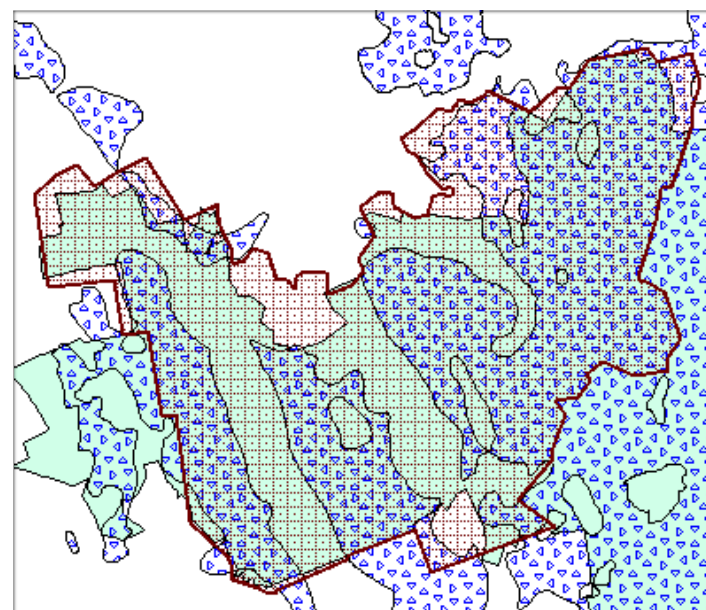

Ülevaade väärtuslike maastike aladel paiknevatest maavaravarudest ja kaitsealadest

	Maavaravaru
	Kaitseala
	I klassi väärtuslik maastik
	II klassi väärtuslik maastik
	III klassi väärtuslik maastik

Skeem 1. Koeru – Väinjärve maastik (kruus, turvas)

Skeem 2. Anna – Purdi maastik (turvas)

Skeem 3. Karinu maastik (lubjakivi)

Skeem 4. Roosna-Alliku maastik (turvas)

Skeem 5. Mägede maastik (liiv)

Skeem 6. Tõrvaugu maastik (turvas)

Skeem 7. Vulbi oos (turvas)

Skeem 8. Salutaguse-Kuusna maastik (lubjakivi)

Skeem 9. Kautla – Seli soode ala (turvas)

Skeem 10. Norra-Oostriku allikate ala (turvas)

Skeem 12. Kiigumõisa – Kilingi maastik (turvas)

Skeem 11. Tammsaare väljamägi – Kodru raba (turvas)

Skeem 13. Kakerdaja raba – Kõrvemaa maastikukaitseal (turvas)