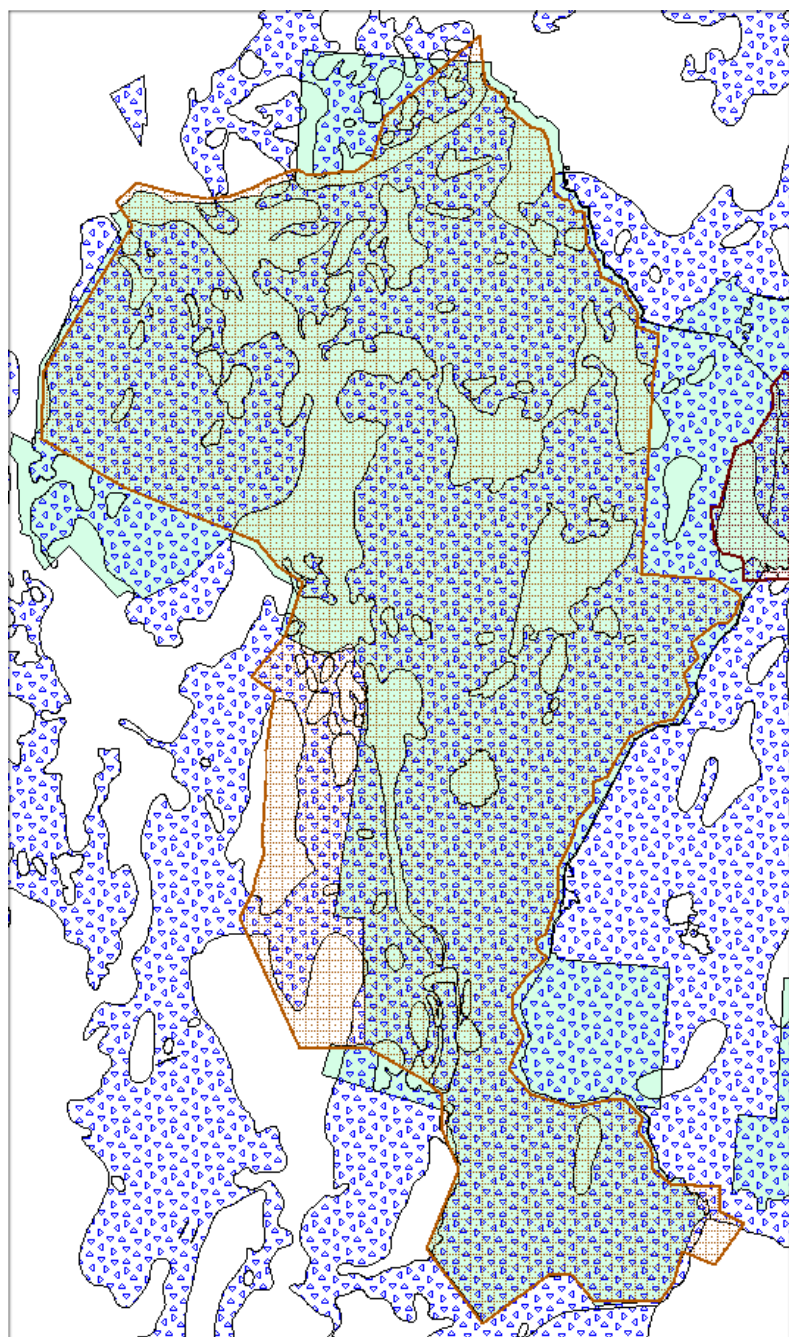

Ülevaade väärtuslike maastike aladel paiknevatest maavaravarudest ja kaitsealadest

	Maavaravaru
	Kaitseala
	I klassi väärtuslik maastik
	II klassi väärtuslik maastik
	III klassi väärtuslik maastik

Skeem 1. Koeru – Väinjärve maastik (kruus, turvas)

Skeem 2. Anna – Purdi maastik (turvas)

Skeem 3. Karinu maastik (lubjakivi)

Skeem 4. Roosna-Alliku maastik (turvas)

Skeem 5. Mägede maastik (liiv)

Skeem 6. Tõrvaugu maastik (turvas)

Skeem 7. Vulbi oos (turvas)

Skeem 8. Salutaguse-Kuusna maastik (lubjakivi)

Skeem 9. Kautla – Seli soode ala (turvas)

Skeem 10. Norra-Oostriku allikate ala (turvas)

Skeem 12. Kiigumõisa – Kilingi maastik (turvas)

Skeem 11. Tammsaare väljamägi – Kodru raba (turvas)

Skeem 13. Kakerdaja raba – Kõrvemaa maastikukaitseal (turvas)