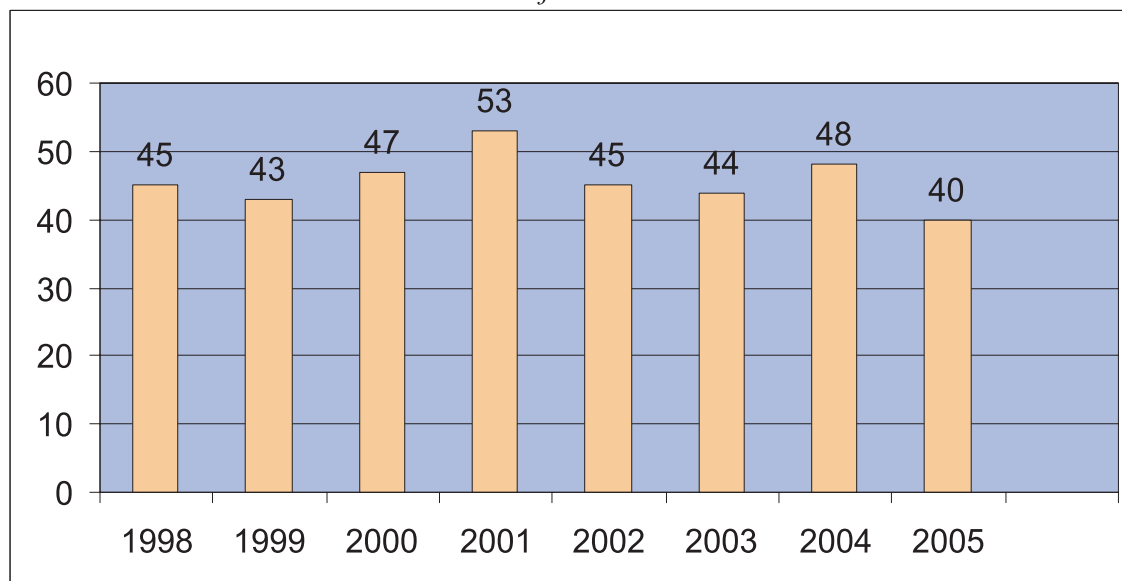

• Joonis 1. Eluhoonetes toimunud tulekahjud aastatel 1998–2006