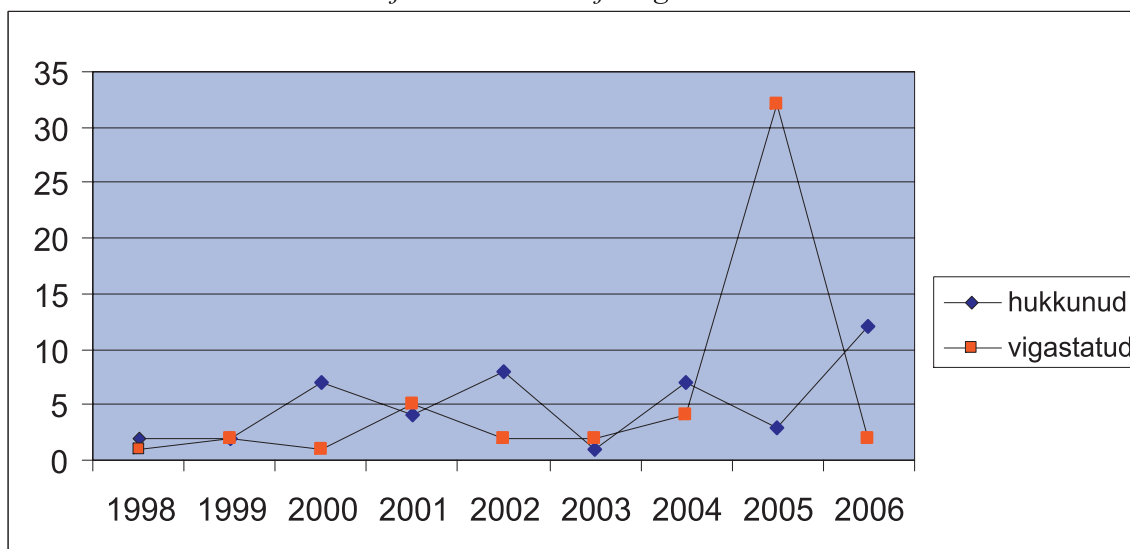

• Joonis 2. Eluhoonete tulekahjudel hukkunud ja vigastatud aastatel 1998–2006