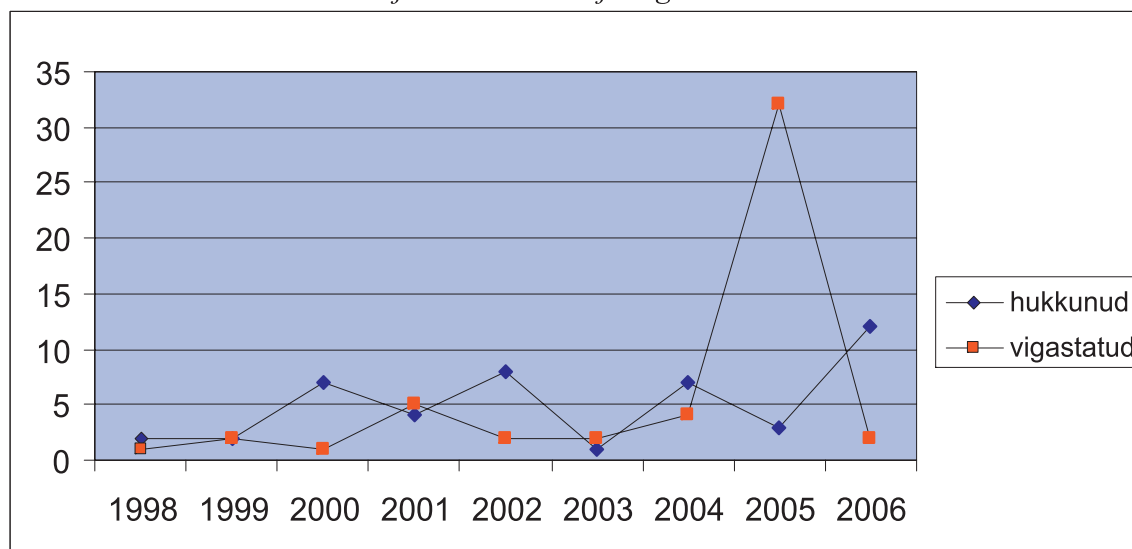

• Joonis 2. Eluhoonete tulekahjudel hukkunud ja vigastatud aastatel 1998–2006