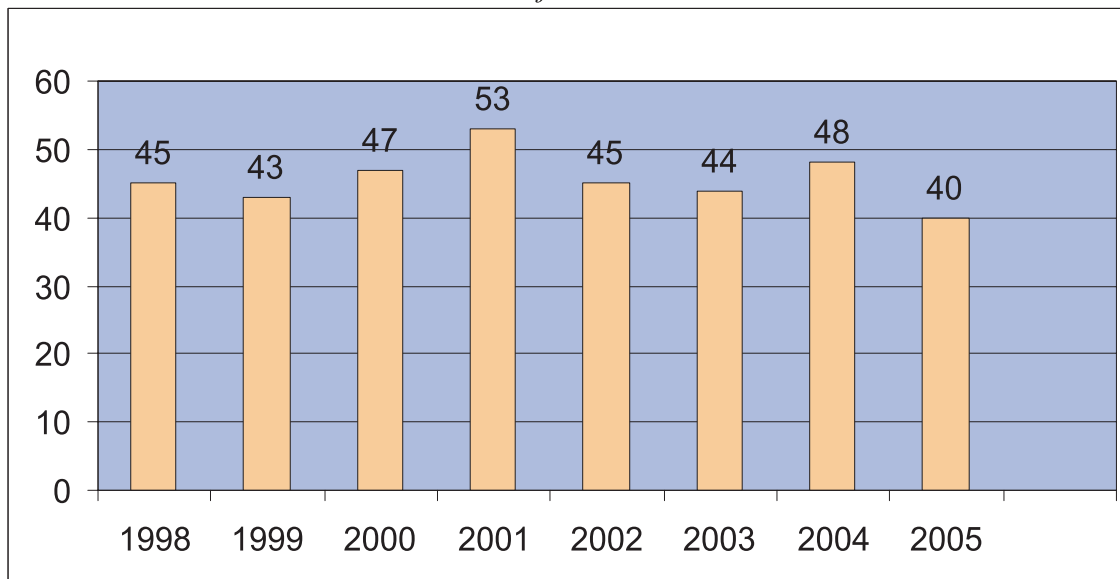

• Joonis 1. Eluhoonetes toimunud tulekahjud aastatel 1998–2006