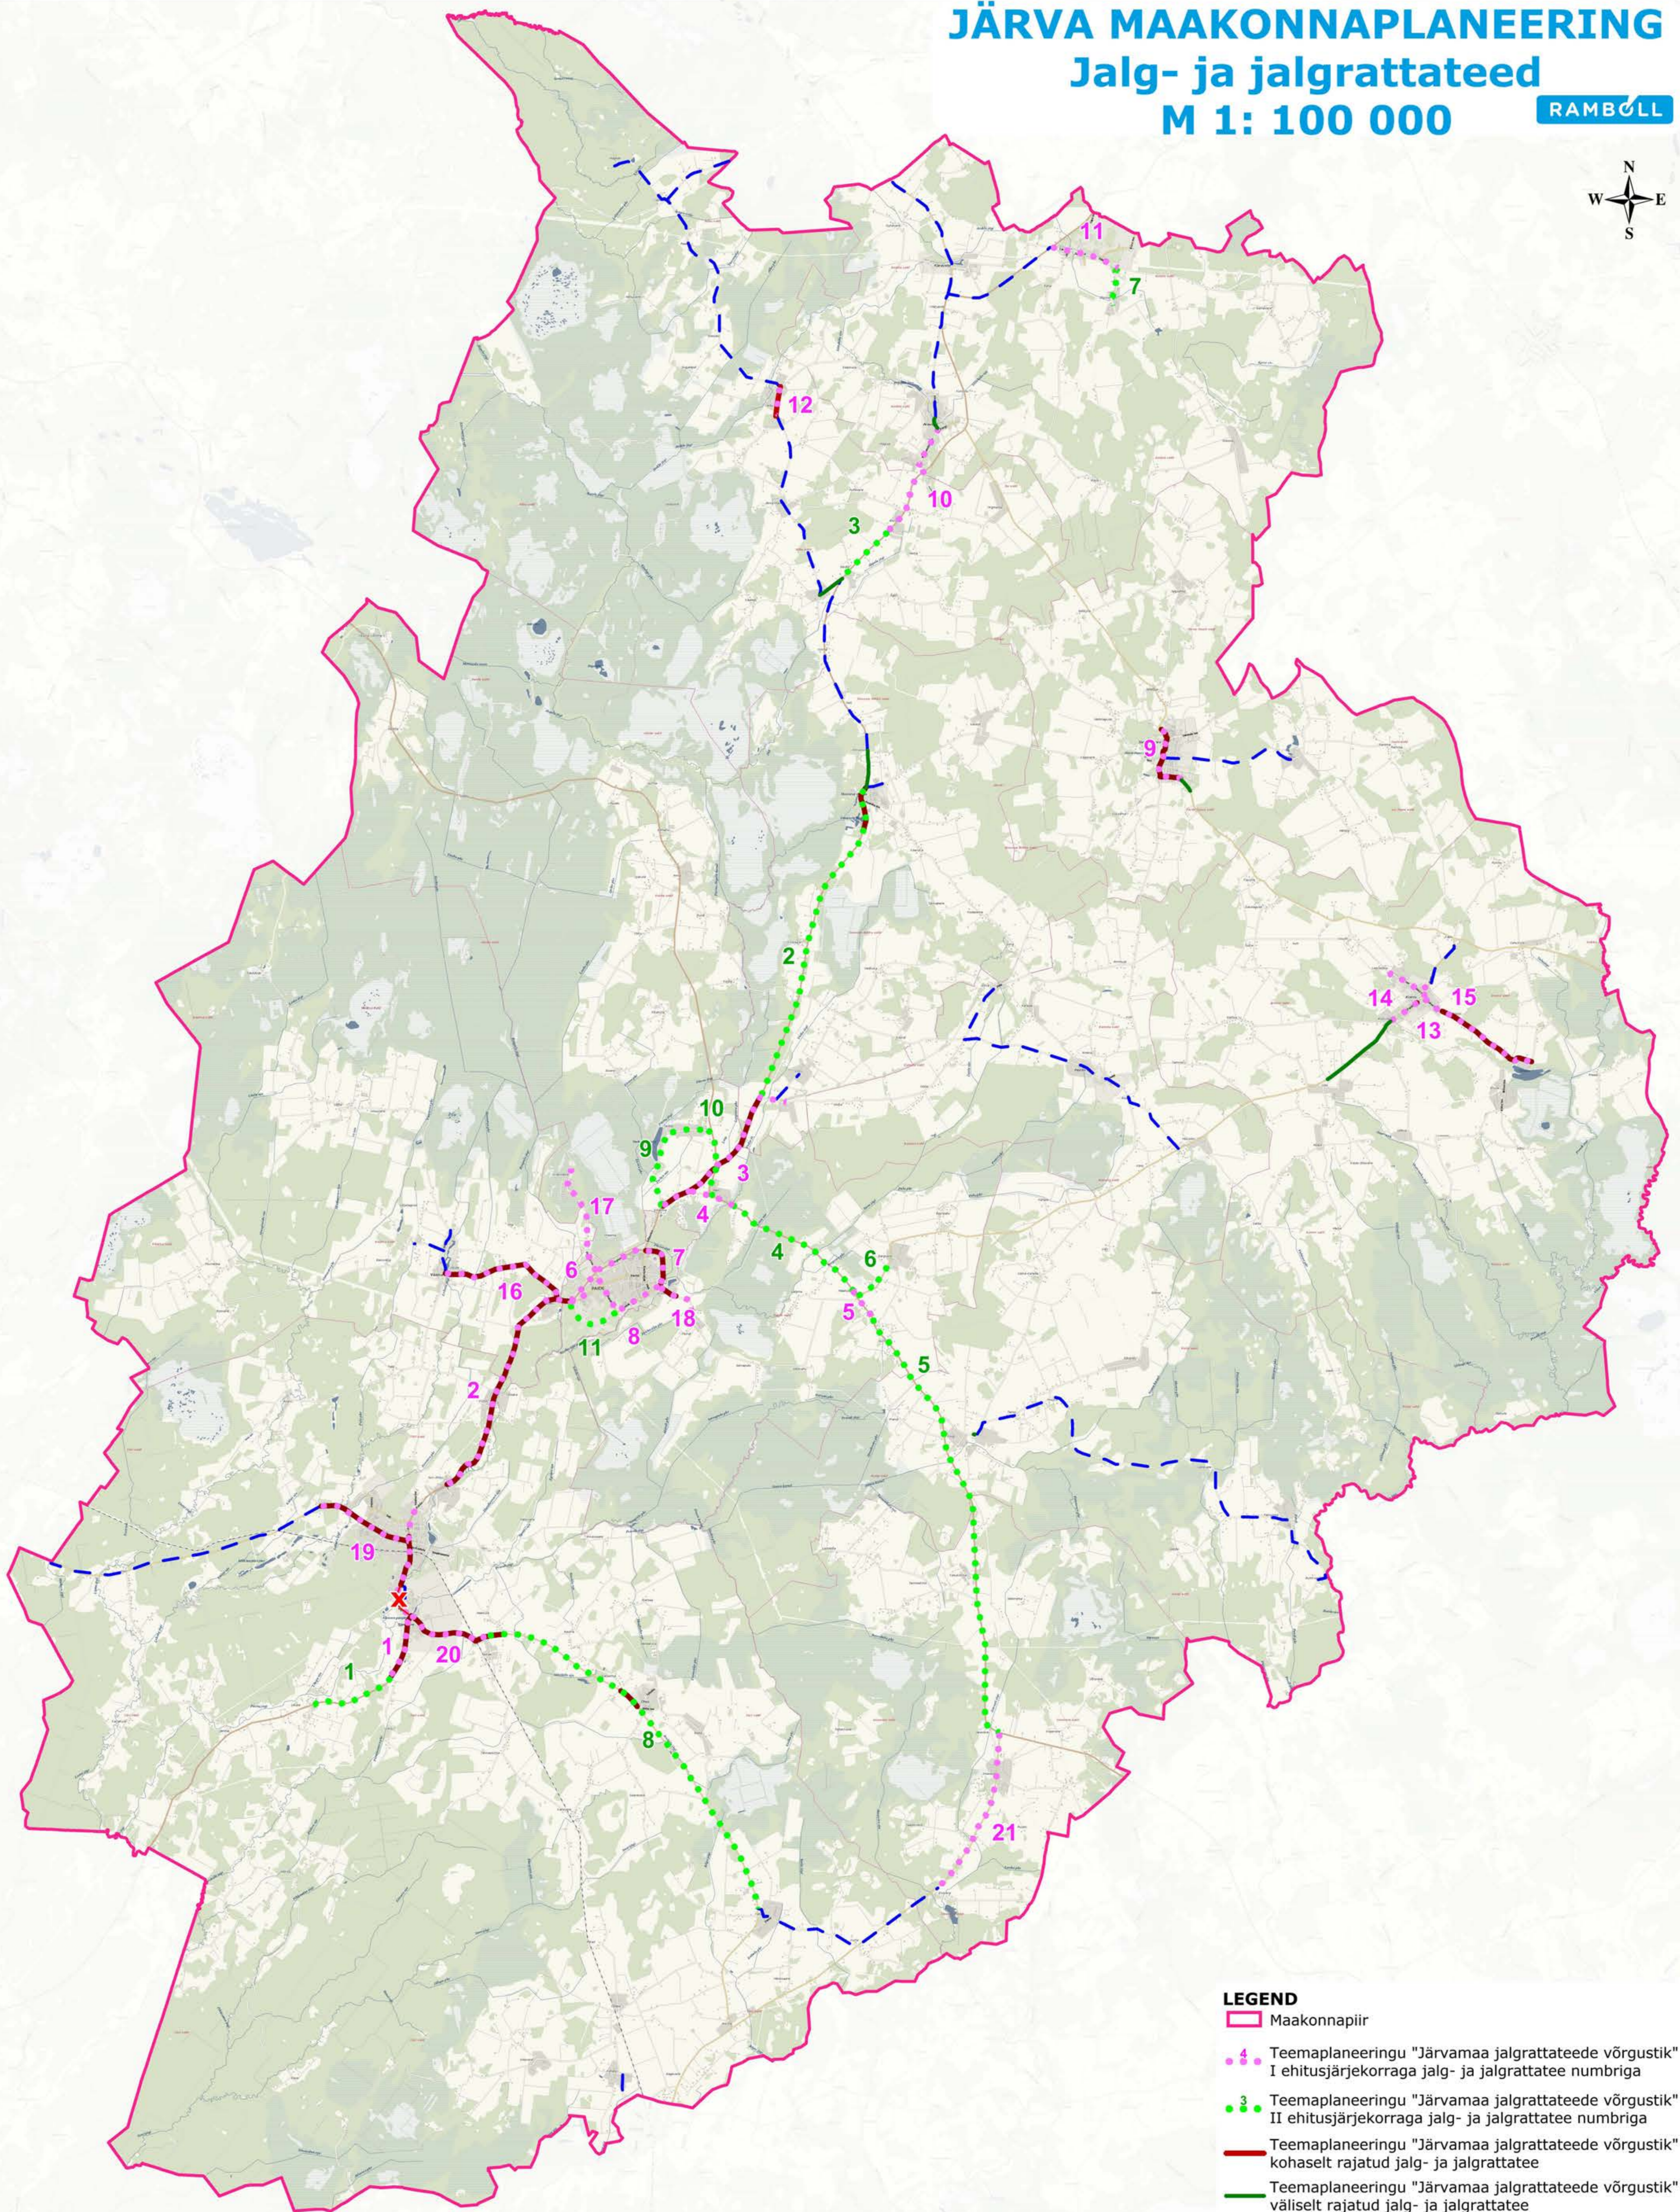

JÄRVA MAAKONNAPLANEERING

Jalg- ja jalgrattateed

M 1: 100 000

RAMBOLL

LEGEND

- ▭ Maakonnapiir
- ⋯ 4 Teemaplaneeringu "Järvamaa jalgrattateede võrgustik" I ehitusjärjekorraga jalg- ja jalgrattatee numbriga
- ⋯ 3 Teemaplaneeringu "Järvamaa jalgrattateede võrgustik" II ehitusjärjekorraga jalg- ja jalgrattatee numbriga
- Teemaplaneeringu "Järvamaa jalgrattateede võrgustik" kohaselt rajatud jalg- ja jalgrattatee
- Teemaplaneeringu "Järvamaa jalgrattateede võrgustik" väliselt rajatud jalg- ja jalgrattatee
- ✕ Teemaplaneeringu "Järvamaa jalgrattateede võrgustik" kajastatud ja omavalitsuste poolt ebavajalikuks peetud jalg- ja jalgrattatee
- - - Omavalitsuste ettepanekud täiendavate jalg- ja jalgrattateede planeerimiseks

0 10 000
metres