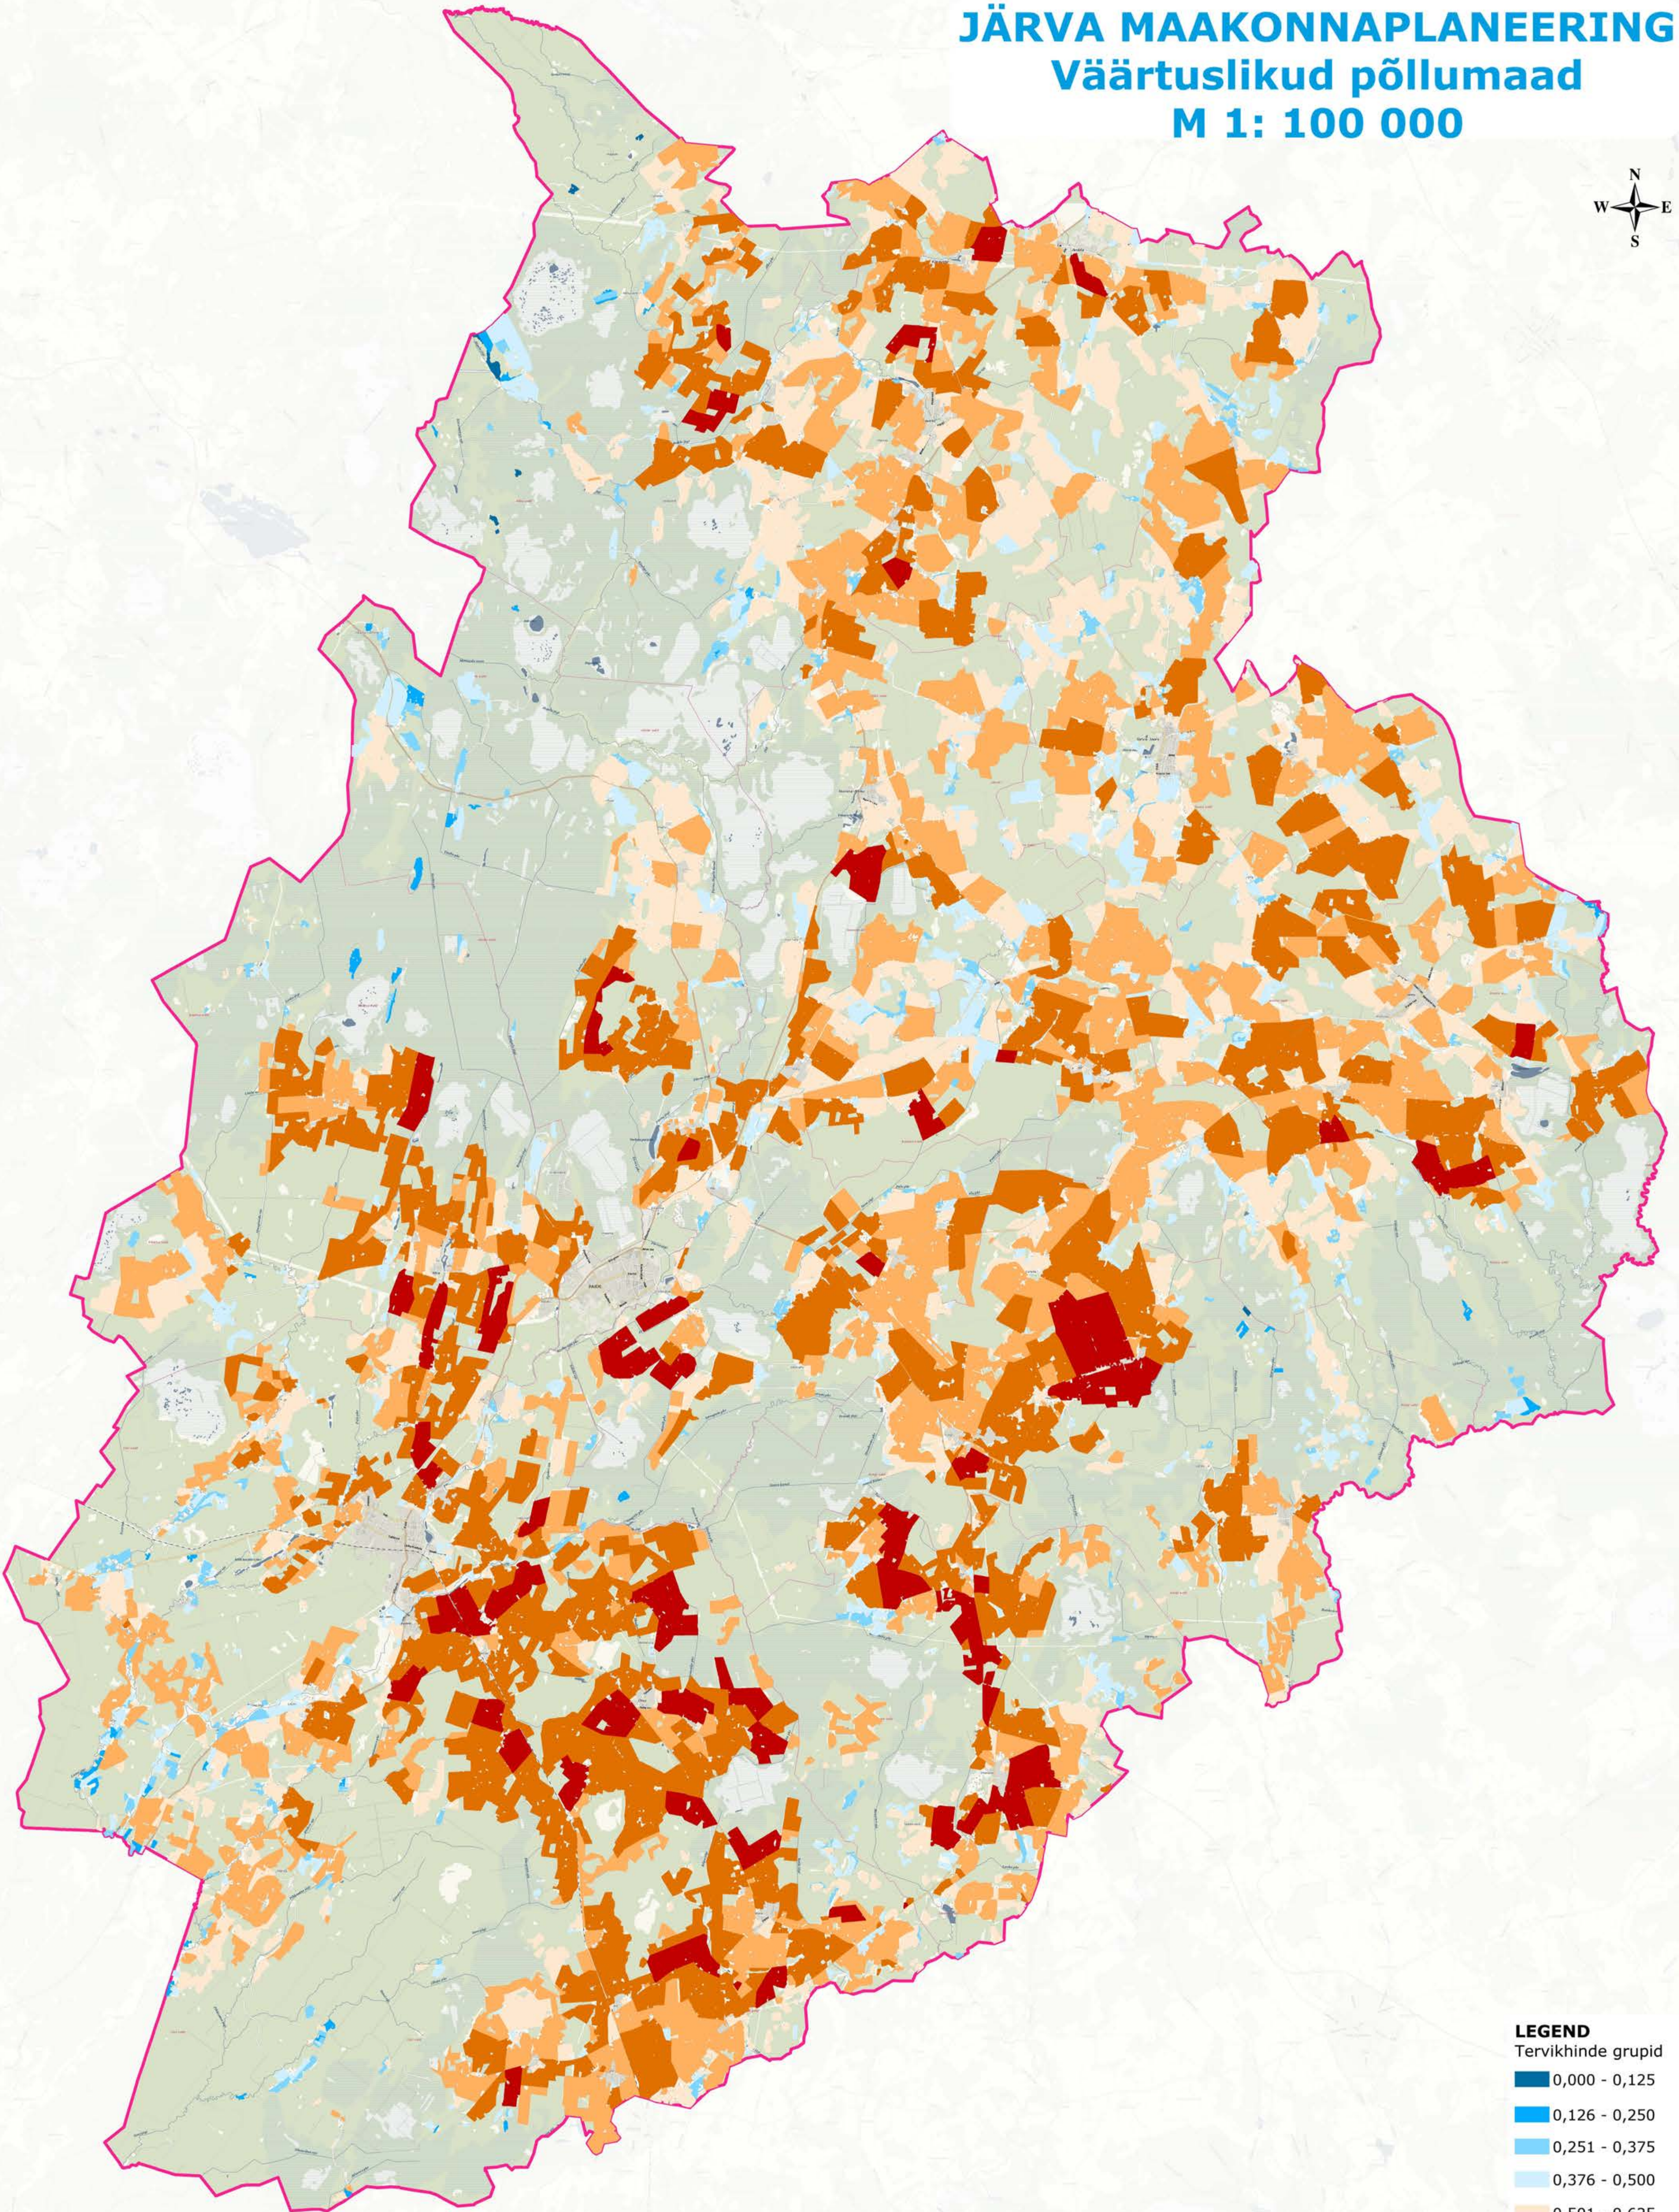

JÄRVA MAAKONNAPLANEERING

Väärtuslikud põllumaad

M 1: 100 000

LEGEND

Tervikhinde grupid

- 0,000 - 0,125
- 0,126 - 0,250
- 0,251 - 0,375
- 0,376 - 0,500
- 0,501 - 0,625
- 0,626 - 0,750
- 0,751 - 0,875
- 0,876 - 1,000

0 10 000
metres

Andmed pärinevad uuringust "Väärtusliku põllumajandusmaa hindamine", koostaja: Eesti Maaülikool

Joonise koostaja: Ramboll Eesti AS

Kuupäev: 04.07.2014